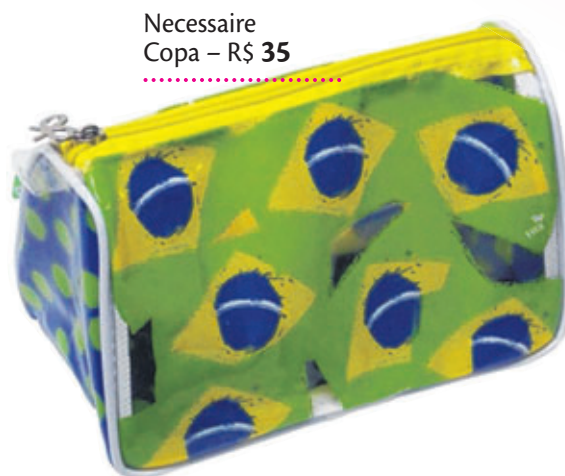

# Para ela

Prisioneira do amor R\$ 28

T-shirt selfie R\$ 78

Almo fada R\$ 50

T-Shirt Audrey Copa R\$ 60

Necessaire Copa - R\$ 35

Caneca Brasil R\$ 26

Almofada R\$ 35

Onde encontrar: **DMX Store** (14) 3313-7363

Polo Aleatory R\$ 174

Jaqueta Aleatory R\$ 420

Onde encontrar: **Aleatory** (14) 32457304

Polo Aleatory R\$ 139

Corsário Nike a partir de R\$ 119,90

Tênis Asics Nimbus 15 R\$ 599,90