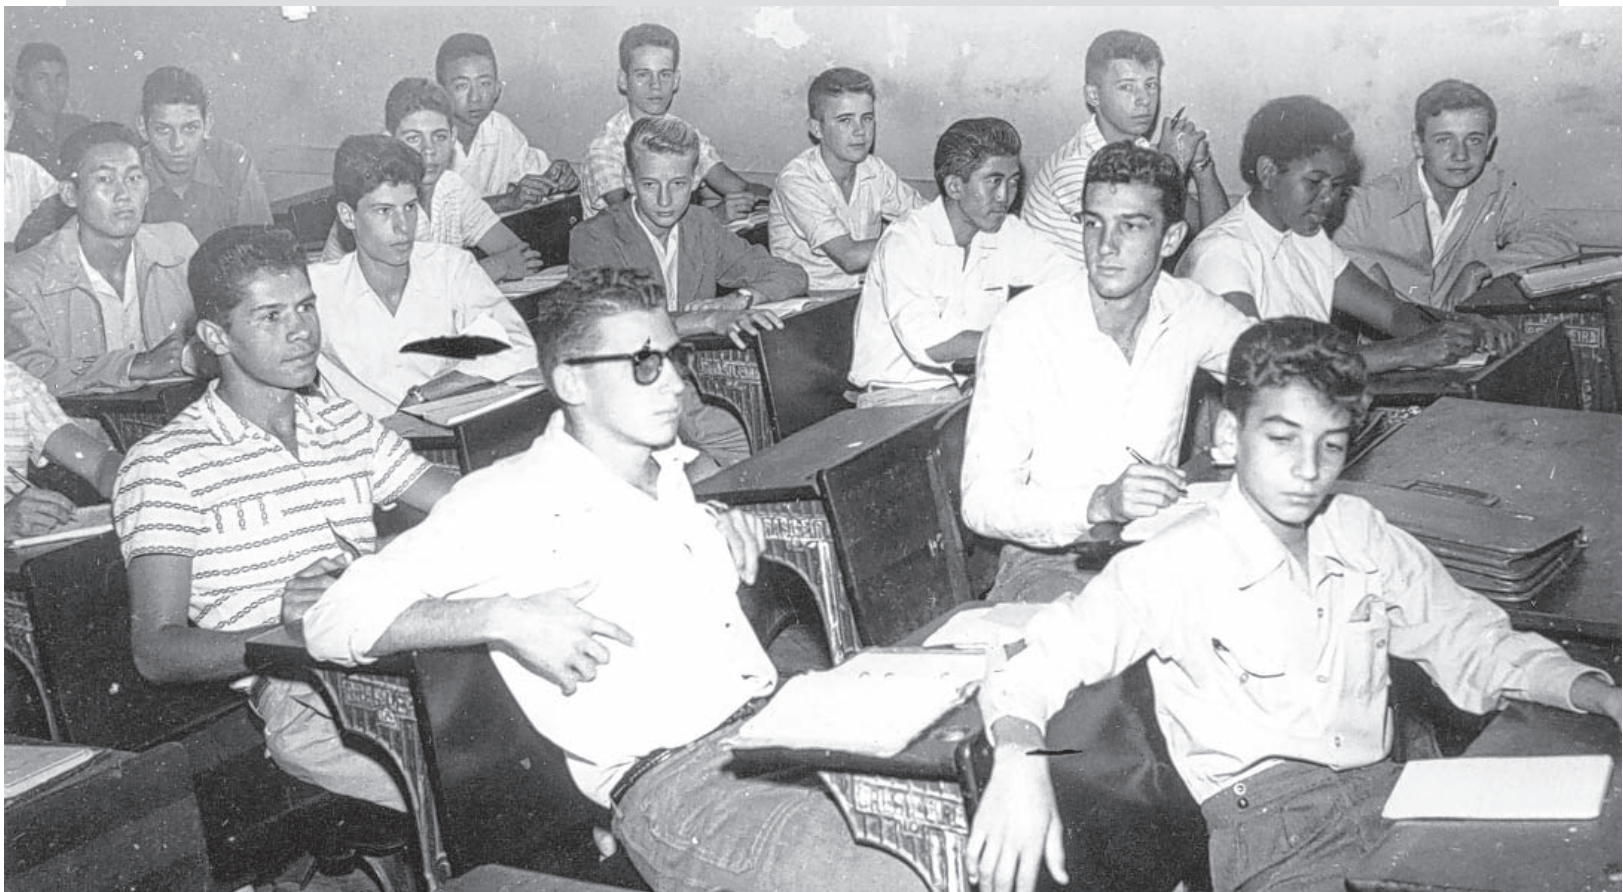

Nosso antigo Guedes de Azevedo

Aspectos da vida estudantil bauruense

Entre as colaborações que recebemos de nossos leitores, no tocante à preservação dos fatos históricos da cidade, aqueles atinentes a vida estudantil é o que provoca melhores lembranças e ocupa, mensalmente, espaços nas páginas do Bauru Ilustrado. Com satisfação damos cobertura a essa iniciativa da nossa gente, no que tange a divulgação de capítulos referentes a momentos escolares jamais esquecidos.

Assim, nesta edição publicamos uma imagem do curso científico do Guedes de Azevedo, em 1960. Começando pela esquerda foram identificados os seguintes alunos: Yoshiteru Adachi, Gino Bobra,

Wilson Figueiredo Minor, Gilberto, Wagner Bertoli, Gilson Maddi, Silvio, Américo e Wellington Sandim. Infelizmente nem todos foram reconhecidos e, quanto aos seus nomes, ficamos na expectativa de informações para o endereço postal, telefones e email que constam do rodapé da última página.

Salientamos que o Colégio Guedes de Azevedo, fundado em 1925 pelo professor Antônio Guedes de Azevedo, foi uma das mais importantes instituições de ensino da terra bauruense e que continua até hoje, sob a direção da mestra Marília Guedes de Azevedo Pallota, de seus filhos e que neste 2015 comemora 90 anos de atividades.