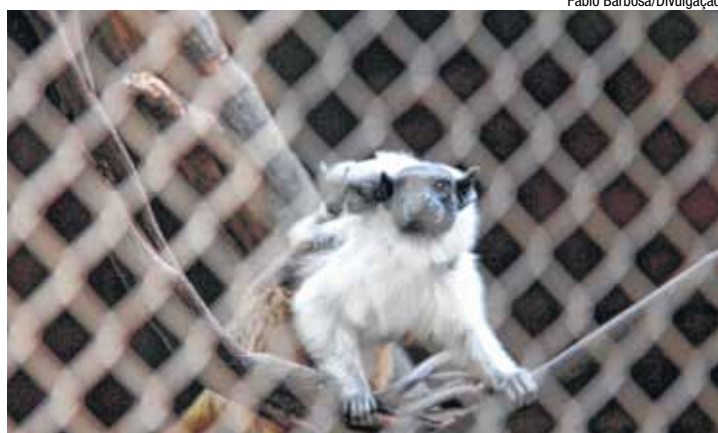

Zoo reproduz primata com risco de extinção

Zoológico Municipal é o que tem o maior número de sauím-de-coleira no País: 14

Um dos primatas mais ameaçados do País, o sauím-de-coleira (Saguinus bicolor) encontrou em Bauru uma nova esperança. O Zoo da cidade tem se destacado no País na conservação da espécie e, há dez dias, mais um filhote nasceu por aqui.

O Zoo faz parte do Plano de Ação Nacional (PAN) para a Conservação do Sauím-de-coleira, que tem como objetivo garantir pelo menos oito populações viáveis, reduzindo sua taxa de declínio populacional e assegurando áreas protegidas para as espécies em cinco anos.

O PAN é composto por um objetivo geral, com sete metas, sendo que a quarta é justamente o manejo em cativeiro. O monitoramento das metas está sendo coordenado pelo Centro Nacional de Pesquisa, Conservação e Proteção de Primatas Brasileiros - CPB e supervisionado pela Coordenação Geral de Mane-

jo para Conservação.

"Somos o Zoológico com o maior número de indivíduos mantidos sob cuidados humanos. São 14, sendo que 12 nasceram aqui no Zoo, de duas famílias diferentes", informa o diretor do Zoológico Municipal, Luiz Pires.

Os filhotes se encontram com os pais, no recinto de exposição onde nasceram, e podem ser visitados pelos frequentadores do Zoo.

Fábio Barbosa/Divulgação

Preservação: 12 dos animais nasceram no Zoológico de Bauru

PRESENTES CHEIOS DE IMAGINAÇÃO
PRESENTEIE SEUS FILHOS DE*

CORPO & ALMA
PRESENTES E ESOTERISMO

AV. GETÚLIO VARGAS, 6-25 LOJA 7 BAURU/SP 14 3227-7773 14 99777-7735

SLA BÁSICO
Moda, qualidade e PREÇO JUSTO!

BLUSAS POR R$ **27,30**
DIVERSAS ESTAMPAS

VESTIDOS DIVERSAS ESTAMPAS POR R$ **68,60**

BLUSAS POR R$ **55,30**

SLA FASHION
SEIKI - NITROGEN

Recebemos variedades de modelos para festa SEIKI - NITROGEN!

TAMANHOS DO 38 AO 50

RUA BERNARDINO DE CAMPOS, Q. 8 • RUA ANTONIO ALVES, Q. 30
BAURU SHOPPING, 2º PISO • BOULEVARD SHOPPING, PISOS 2

@SLAFASHION /SLAFASHION

BARRACÃO SUPERMERCADOS
ECONOMIA TODO DIA MAIS 7 ONIX

Produto Estrela ganha CUPOM EXTRA
Ofertas válidas para 07/Octubro/2017

Leite Longa Vida Jussara Integral 1,75 1L

Arroz Rosalito Extra Premium T-1 pacote 10,98 5kg

Contra Filé Bovino Mataboi peça 18,95 1L

Bisteca Bovina Dianteira Fresca Balcão 11,99 kg

Cerveja Antarctica Sub Zero lata 1,79 350ml

Linguíça Toscana Seara 8,69 kg

Leite Condensado Moça Trad. lata 3,75 395g

Café Pó Caboclo Vácuo 8,49 500g

MAIS VANTAGEM Acima de 2 unidades pague 7,95 cada

Amaciante Downy Conc. Tradicional 5,98 500ml

Achocolatado Pó Toddy Original sachet 8,38 700g

FAÇA A CONTA Nesta embalagem 400g sai por: 4,79

90 DIAS AGORA AINDA MELHOR

Para maiores informações, ligue 0800, acesse nosso site: www.barracaomais.com.br